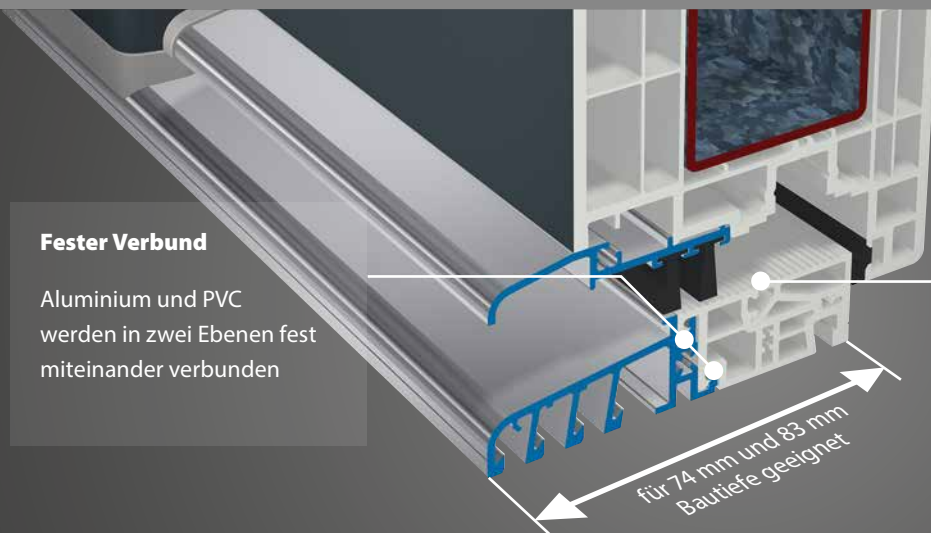

# ERSTKLASSIGE SCHWELLENLÖSUNG MIT HERVORRAGENDEM WÄRMESCHUTZ

Die neue Bodenschwelle für Haus- und Balkontürelemente ist eine entscheidende Ergänzung im GEALAN-Produktprogramm. Sie ist flexibel in allen 74 mm und 83 mm Systemen für Renovierung und Neubau einsetzbar und ermöglicht einen barrierefreien Übergang von Innen nach Außen – bei gleichzeitiger Erfüllung der Anforderungen an Wärmedämmung und Dichtigkeit.

### Fester Verbund

Aluminium und PVC werden in zwei Ebenen fest miteinander verbunden

### Stabilität

- Hohe Stabilität durch optimierte Verteilung zwischen PVC- und Aluminiumanteil
- Fester Verbund durch Verrastung von PVC- und Aluminiumteil in zwei Ebenen