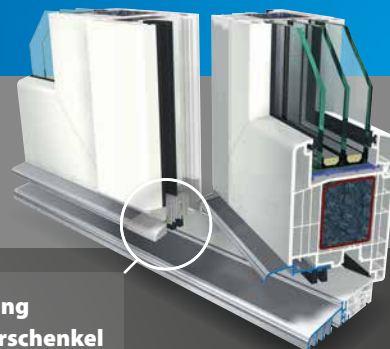

# ERSTKLASSIGE SCHWELLENLÖSUNG MIT HERVORRAGENDEM WÄRMESCHUTZ

Die neue Bodenschwelle für Haus- und Balkontürelemente ist eine entscheidende Ergänzung im GEALAN-Produktprogramm. Sie ist flexibel in allen 74 mm und 83 mm Systemen für Renovierung und Neubau einsetzbar und ermöglicht einen barrierefreien Übergang von Innen nach Außen – bei gleichzeitiger Erfüllung der Anforderungen an Wärmedämmung und Dichtigkeit.

### Fester Verbund

Aluminium und PVC werden in zwei Ebenen fest miteinander verbunden